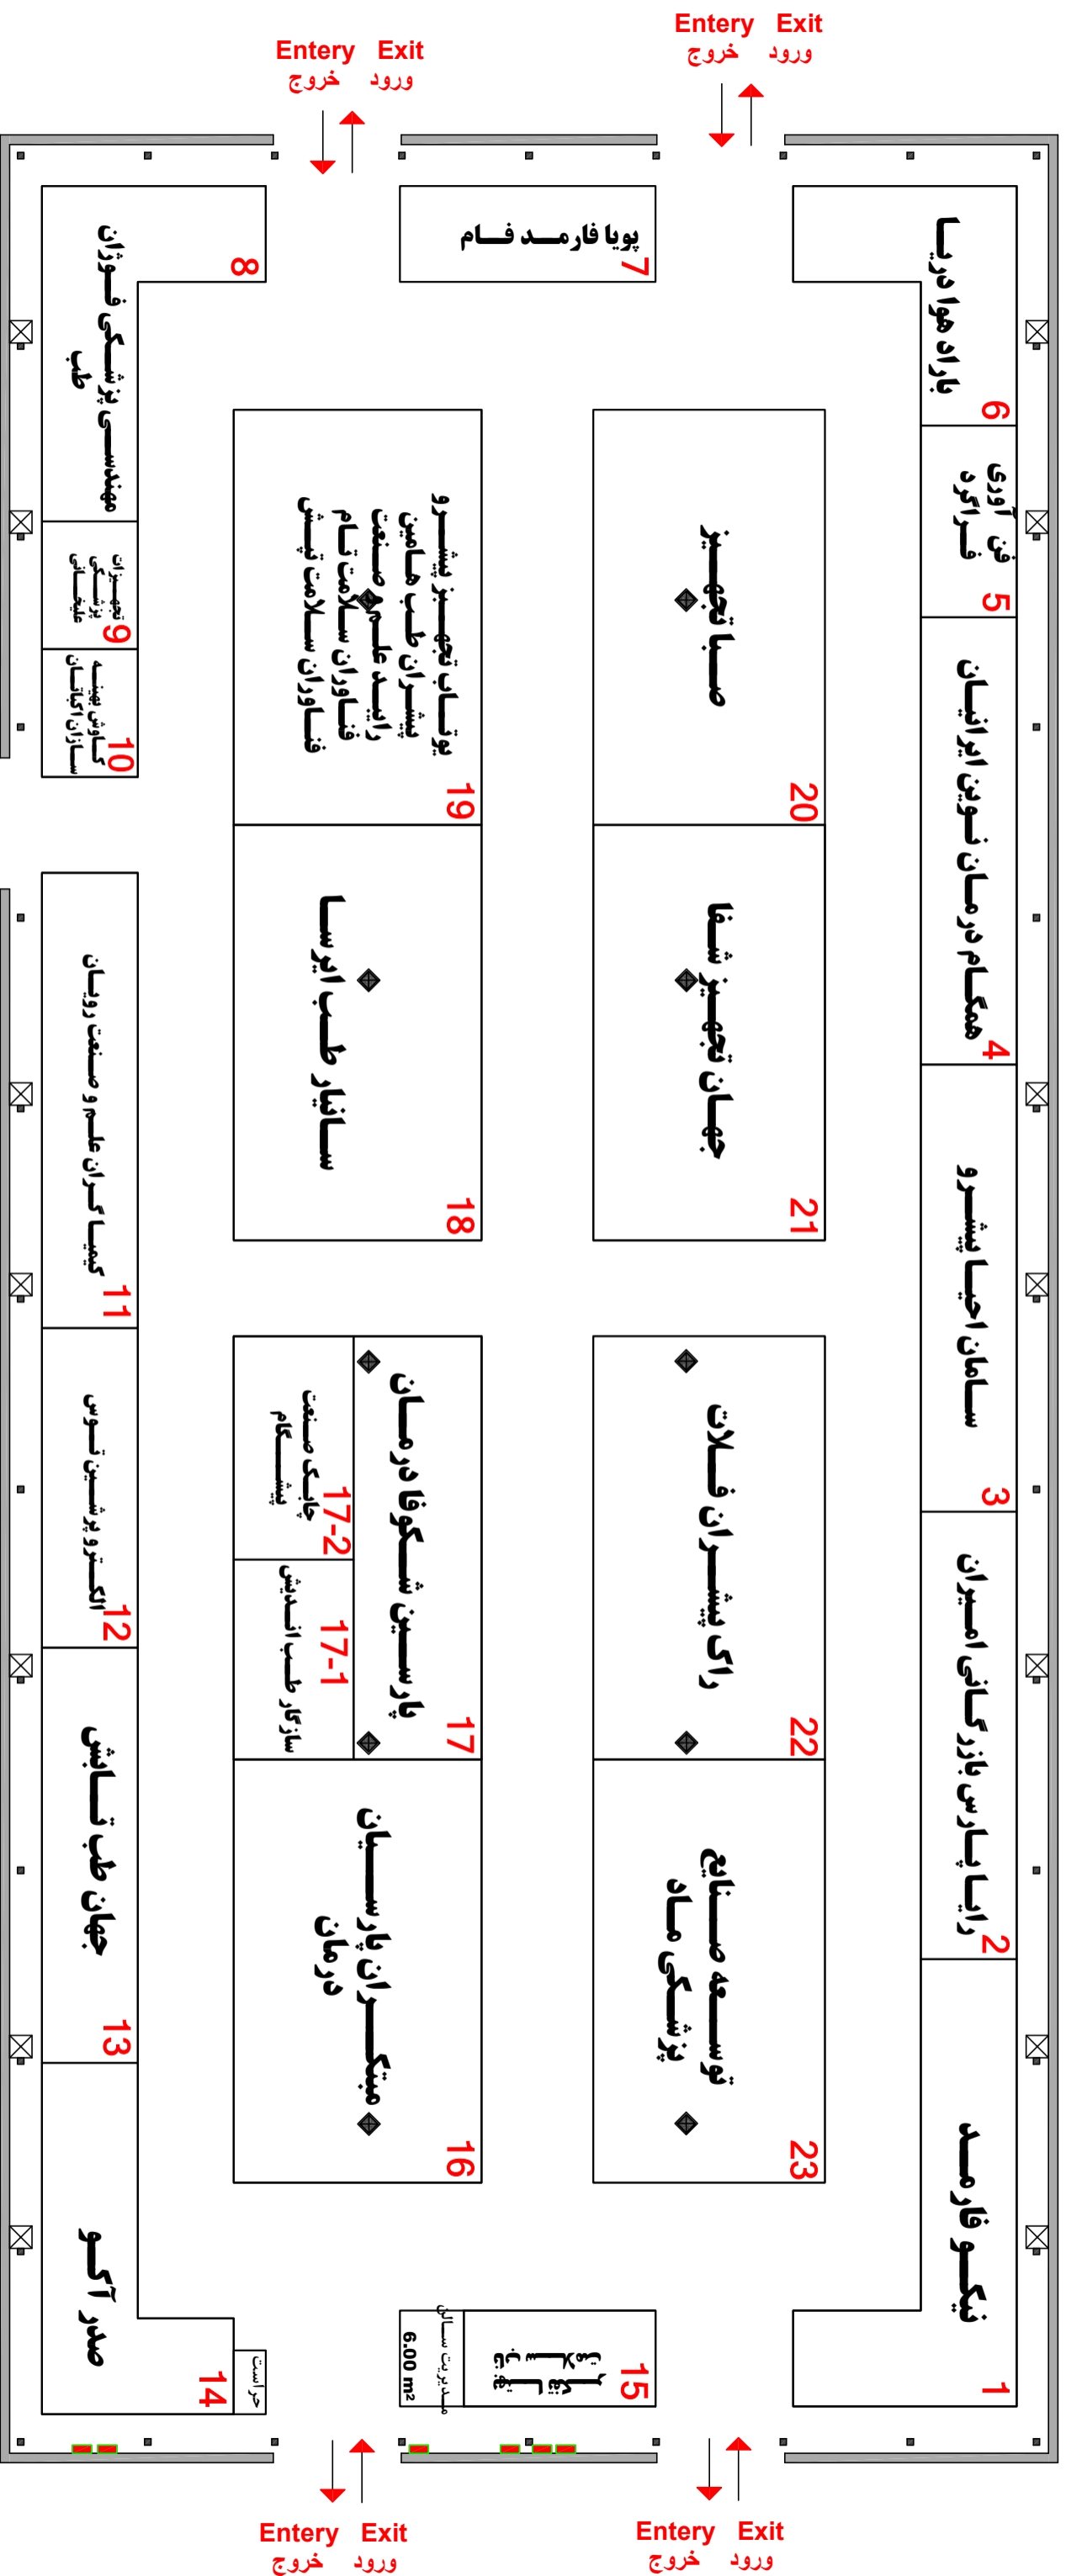

HALL NO.: 38A

درب اضطراری